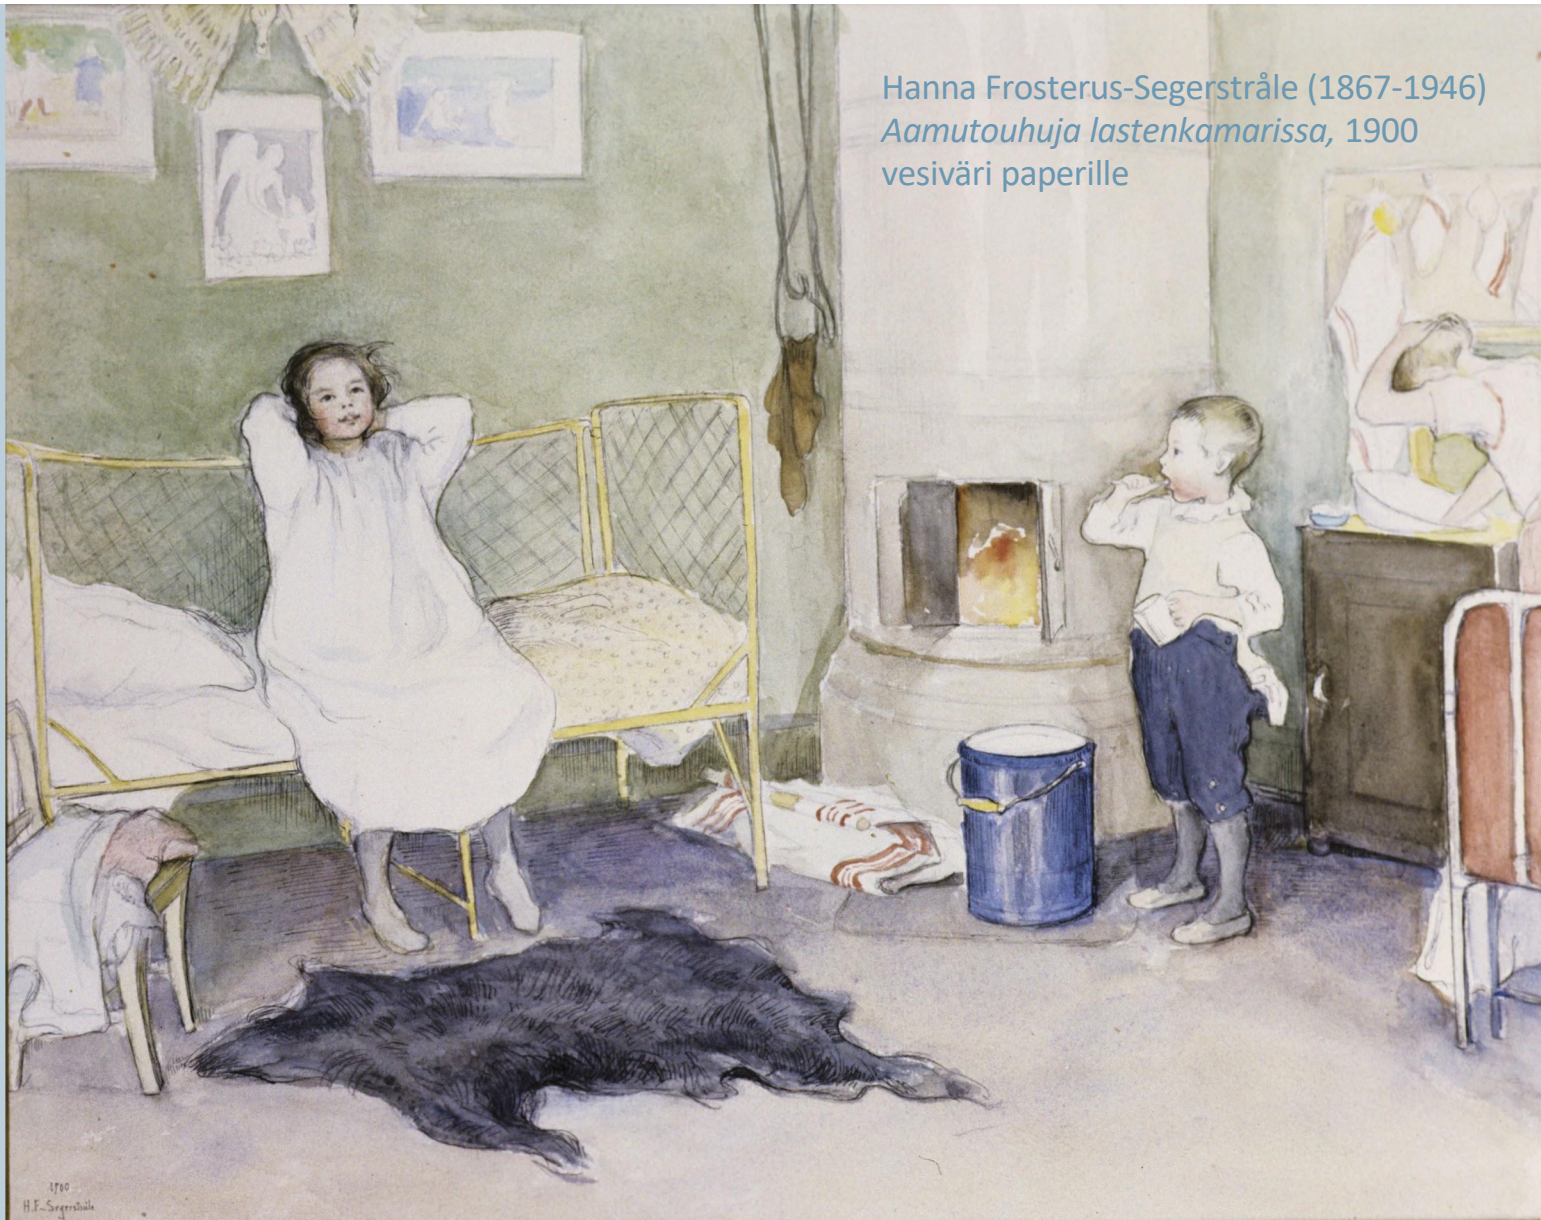

kuva 3

Ajatushetken loppuksi

ARKI

Mitä sana "arki" tuo mieleesi?

Elin Danielson-Gambogi
(1861-1919)
Poutapäivä
1900
öljy kankaalle

Poutapäivä, 1900
öljy kankaalle

Taiteilija:
Elin Danielson-Gambogi
Syntyi Suomessa 1861,
kuoli 1919 Italiassa.

Omakeu vuodelta 1903

Kauko Lehtinen
(1925 - 2012)
Leipiä pöydällä
1958
öljy kankaalle

Kauko Lehtinen
Syntyi 1925 Uudessakaupungissa,
kuoli vuonna 2012

Leipiä pöydällä, 1958
öljy kankaalle

Hanna Frosterus-Segerstråle (1867-1946)
Aamutouhuja lastenkamarissa, 1900
vesiväri paperille

Hanna Frosterus-Segerstråle
Syntyi 1867 Helsingissä,
kuoli Porvoossa 1946

Aamutouhuja lastenkamarissa, 1900
vesiväri paperille